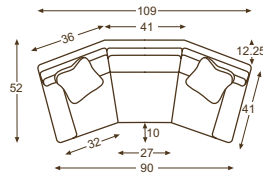

7117-03 SOFA

L7117-03 SOFA
STANDARD WITH SEAMS

C7117-03 SOFA

7117-33

SERIES AVAILABLE WITH OPTIONAL KICK PLEAT SKIRT

STANDARD CUSHION – naturalLEE

	UPHOLSTERY	LEATHER	COVERALLS	OVERALL	INSIDE	SEAT	ARM	BACK RAIL HEIGHT	STD THROWS
WEDGE SOFA	7117-33	L7117-33	C7117-33	w109 d52 h38	w72 d24 h20	H19	H26	H31	(2) 26x26
SOFA	7117-03	L7117-03	C7117-03	w93 d41 h38	w74 d24 h20	H19	H26	H31	(2) 26x26
QUEEN SLEEPER	7117-05	L7117-05	C7117-05	w93 d41 h38	w74 d20 h20	H20	H26	H31	(2) 26x26
APARTMENT SOFA	7117-11	L7117-11	C7117-11	w80 d41 h38	w60 d24 h20	H19	H26	H31	(2) 26x26
FULL SLEEPER	7117-13	L7117-13	C7117-13	w80 d41 h38	w60 d20 h20	H20	H26	H31	(2) 26x26
LOVESEAT	7117-02	L7117-02	C7117-02	w69 d41 h38	w50 d24 h20	H19	H26	H31	(2) 26x26
CHAISE	7117-21	L7117-21	C7117-21	w46 d72 h38	w26 d55 h20	H19	H26	H31	(1) 26x26
CHAIR-AND-A-HALF	7117-16	L7117-16	C7117-16	w56 d41 h38	w37 d24 h20	H19	H26	H31	(1) 26x26
TWIN SLEEPER	7117-12	L7117-12	C7117-12	w59 d41 h38	w40 d20 h20	H20	H26	H31	(1) 26x26
CHAIR	7117-41	L7117-41	C7117-41	w42 d39 h38	w24 d22 h20	H19	H26	H31	NONE
CHAIR	7117-01	L7117-01	C7117-01	w42 d39 h38	w24 d22 h20	H19	H26	H31	NONE
OTTOMAN	7117-10	L7117-10	C7117-10	w38 d29 h16	—	—	—	—	—
OTTOMAN	7117-00	L7117-00	C7117-00	w31 d25 h16	—	—	—	—	—