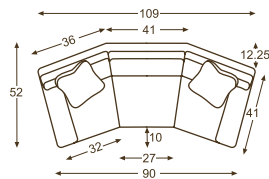

**7117-03 SOFA**

**L7117-03 SOFA**  
STANDARD WITH SEAMS

**C7117-03 SOFA**

**7117-33**

SERIES AVAILABLE WITH OPTIONAL KICK PLEAT SKIRT

STANDARD CUSHION – naturalLEE

		UPHOLSTERY	LEATHER	COVERALLS	OVERALL	INSIDE	SEAT	ARM	BACK RAIL HEIGHT	STD THROWS
	WEDGE SOFA	7117-33	L7117-33	C7117-33	W109 D52 H38	W72 D24 H20	H19	H26	H31	(2) 26x26
	SOFA	7117-03	L7117-03	C7117-03	W93 D41 H38	W74 D24 H20	H19	H26	H31	(2) 26x26
	QUEEN SLEEPER	7117-05	L7117-05	C7117-05	W93 D41 H38	W74 D20 H20	H20	H26	H31	(2) 26x26
	APARTMENT SOFA	7117-11	L7117-11	C7117-11	W80 D41 H38	W60 D24 H20	H19	H26	H31	(2) 26x26
	FULL SLEEPER	7117-13	L7117-13	C7117-13	W80 D41 H38	W60 D20 H20	H20	H26	H31	(2) 26x26
	LOVESEAT	7117-02	L7117-02	C7117-02	W69 D41 H38	W50 D24 H20	H19	H26	H31	(2) 26x26
	CHAISE	7117-21	L7117-21	C7117-21	W46 D72 H38	W26 D55 H20	H19	H26	H31	(1) 26x26
	CHAIR-AND-A-HALF	7117-16	L7117-16	C7117-16	W56 D41 H38	W37 D24 H20	H19	H26	H31	(1) 26x26
	TWIN SLEEPER	7117-12	L7117-12	C7117-12	W59 D41 H38	W40 D20 H20	H20	H26	H31	(1) 26x26
	CHAIR	7117-41	L7117-41	C7117-41	W42 D39 H38	W24 D22 H20	H19	H26	H31	NONE
	CHAIR	7117-01	L7117-01	C7117-01	W42 D39 H38	W24 D22 H20	H19	H26	H31	NONE
	OTTOMAN	7117-10	L7117-10	C7117-10	W38 D29 H16	—	—	—	—	—
	OTTOMAN	7117-00	L7117-00	C7117-00	W31 D25 H16	—	—	—	—	—