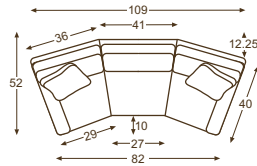

**5285-03 SOFA**  
SHOWN WITH OPTIONAL CABLESTITCH

**L5285-03 SOFA**  
STANDARD WITH SEAMS

**C5285-03 SOFA**

**5285-33**

**5285-33**

STANDARD CUSHION – naturalLEE

	UPHOLSTERY	LEATHER	COVERALLS	OVERALL	INSIDE	SEAT	ARM	BACK RAIL HEIGHT	STD THROWS
WEDGE SOFA	5285-33	L5285-33	C5285-33	W109 D50 H38	W72 D24 H20	H19	H26	H31	(2) 20x20
SOFA	5285-03	L5285-03	C5285-03	W87 D40 H38	W74 D24 H20	H19	H26	H31	(2) 20x20
QUEEN SLEEPER	5285-05	L5285-05	C5285-05	W85 D40 H38	W72 D22 H20	H20	H26	H31	(2) 20x20
APARTMENT SOFA	5285-11	L5285-11	C5285-11	W73 D40 H38	W60 D24 H20	H19	H26	H31	(2) 20x20
FULL SLEEPER	5285-13	L5285-13	C5285-13	W73 D40 H38	W60 D22 H20	H20	H26	H31	(2) 20x20
LOVESEAT	5285-02	L5285-02	C5285-02	W63 D40 H38	W50 D24 H20	H19	H26	H31	(2) 20x20
CHAISE	5285-21	L5285-21	C5285-21	W39 D73 H38	W26 D55 H20	H19	H26	H31	(1) 20x20
CHAIR-AND-A-HALF	5285-16	L5285-16	C5285-16	W50 D40 H38	W37 D24 H20	H19	H26	H31	(1) 20x20
TWIN SLEEPER	5285-12	L5285-12	C5285-12	W53 D40 H38	W40 D22 H20	H20	H26	H31	(1) 20x20
CHAIR	5285-01	L5285-01	C5285-01	W38 D38 H38	W24 D24 H20	H19	H26	H31	NONE
SWIVEL CHAIR	5285-01SW	L5285-01SW	C5285-01SW	W38 D38 H38	W24 D24 H20	H19	H26	H31	NONE
OTTOMAN	5285-10	L5285-10	C5285-10	W38 D29 H16	—	—	—	—	—
OTTOMAN	5285-00	L5285-00	C5285-00	W31 D25 H16	—	—	—	—	—