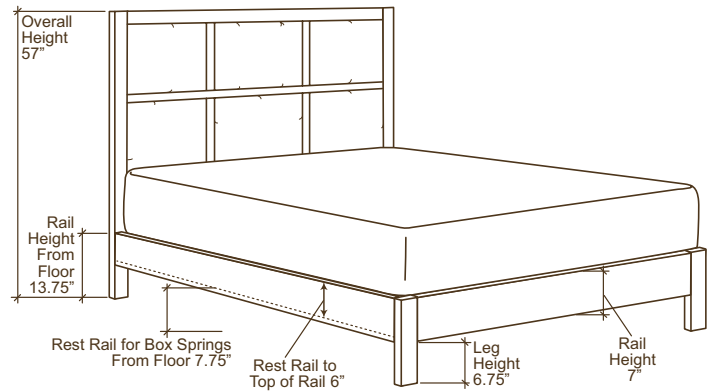

### 81-66H KING HEADBOARD WITH RAILS

OAK FRAME

	OVERALL	HEADBOARD WITH RAILS
TWIN	W44 D79 H57	<b>81-30H</b> <b>L81-30H</b>
FULL	W59 D79 H57	<b>81-46H</b> <b>L81-46H</b>
QUEEN	W65 D84 H57	<b>81-50H</b> <b>L81-50H</b>
CAL. KING	W77 D88 H57	<b>81-62H</b> <b>L81-62H</b>
KING	W81 D84 H57	<b>81-66H</b> <b>L81-66H</b>

### 80-30H TWIN HEADBOARD WITH RAILS

OAK FRAME

	OVERALL	HEADBOARD WITH RAILS
TWIN	W44 D79 H72	<b>80-30H</b> <b>L80-30H</b>
FULL	W59 D79 H72	<b>80-46H</b> <b>L80-46H</b>
QUEEN	W65 D84 H72	<b>80-50H</b> <b>L80-50H</b>
CAL. KING	W77 D88 H72	<b>80-62H</b> <b>L80-62H</b>
KING	W81 D84 H72	<b>80-66H</b> <b>L80-66H</b>